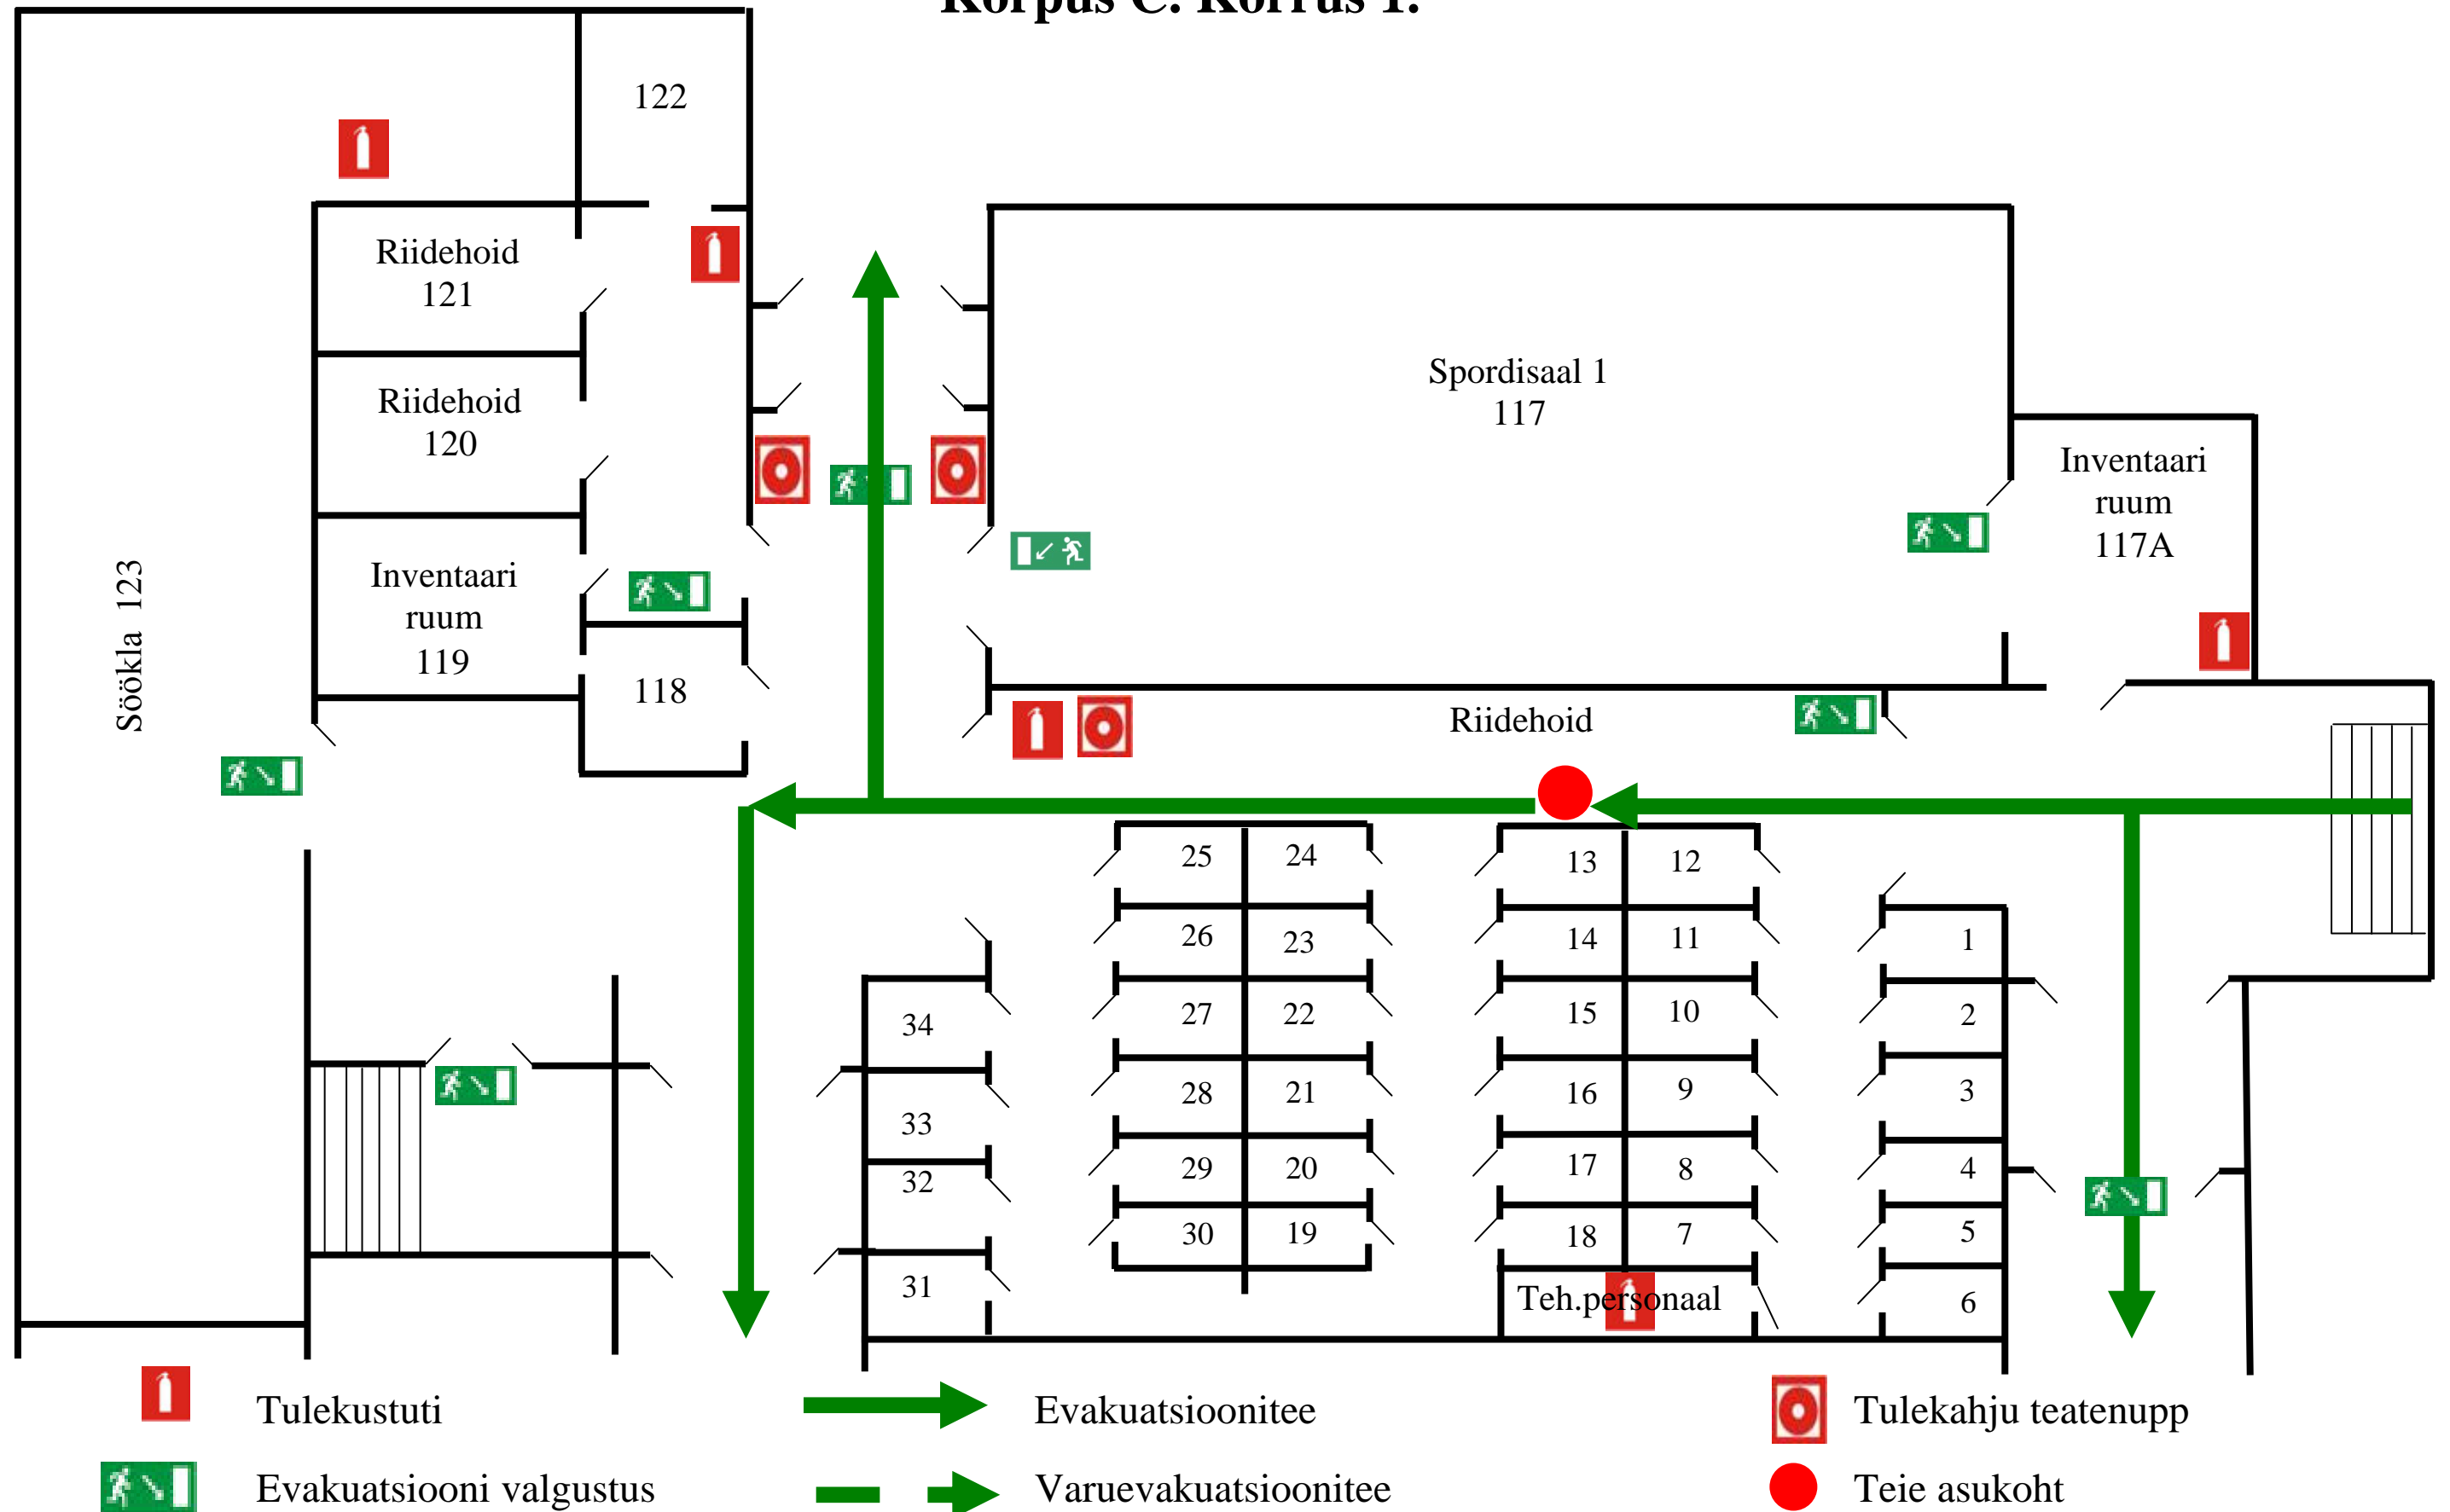

Narva Soldino Gümnaasiumi evakueerimisplaan

Korpus C. Korrus 1.