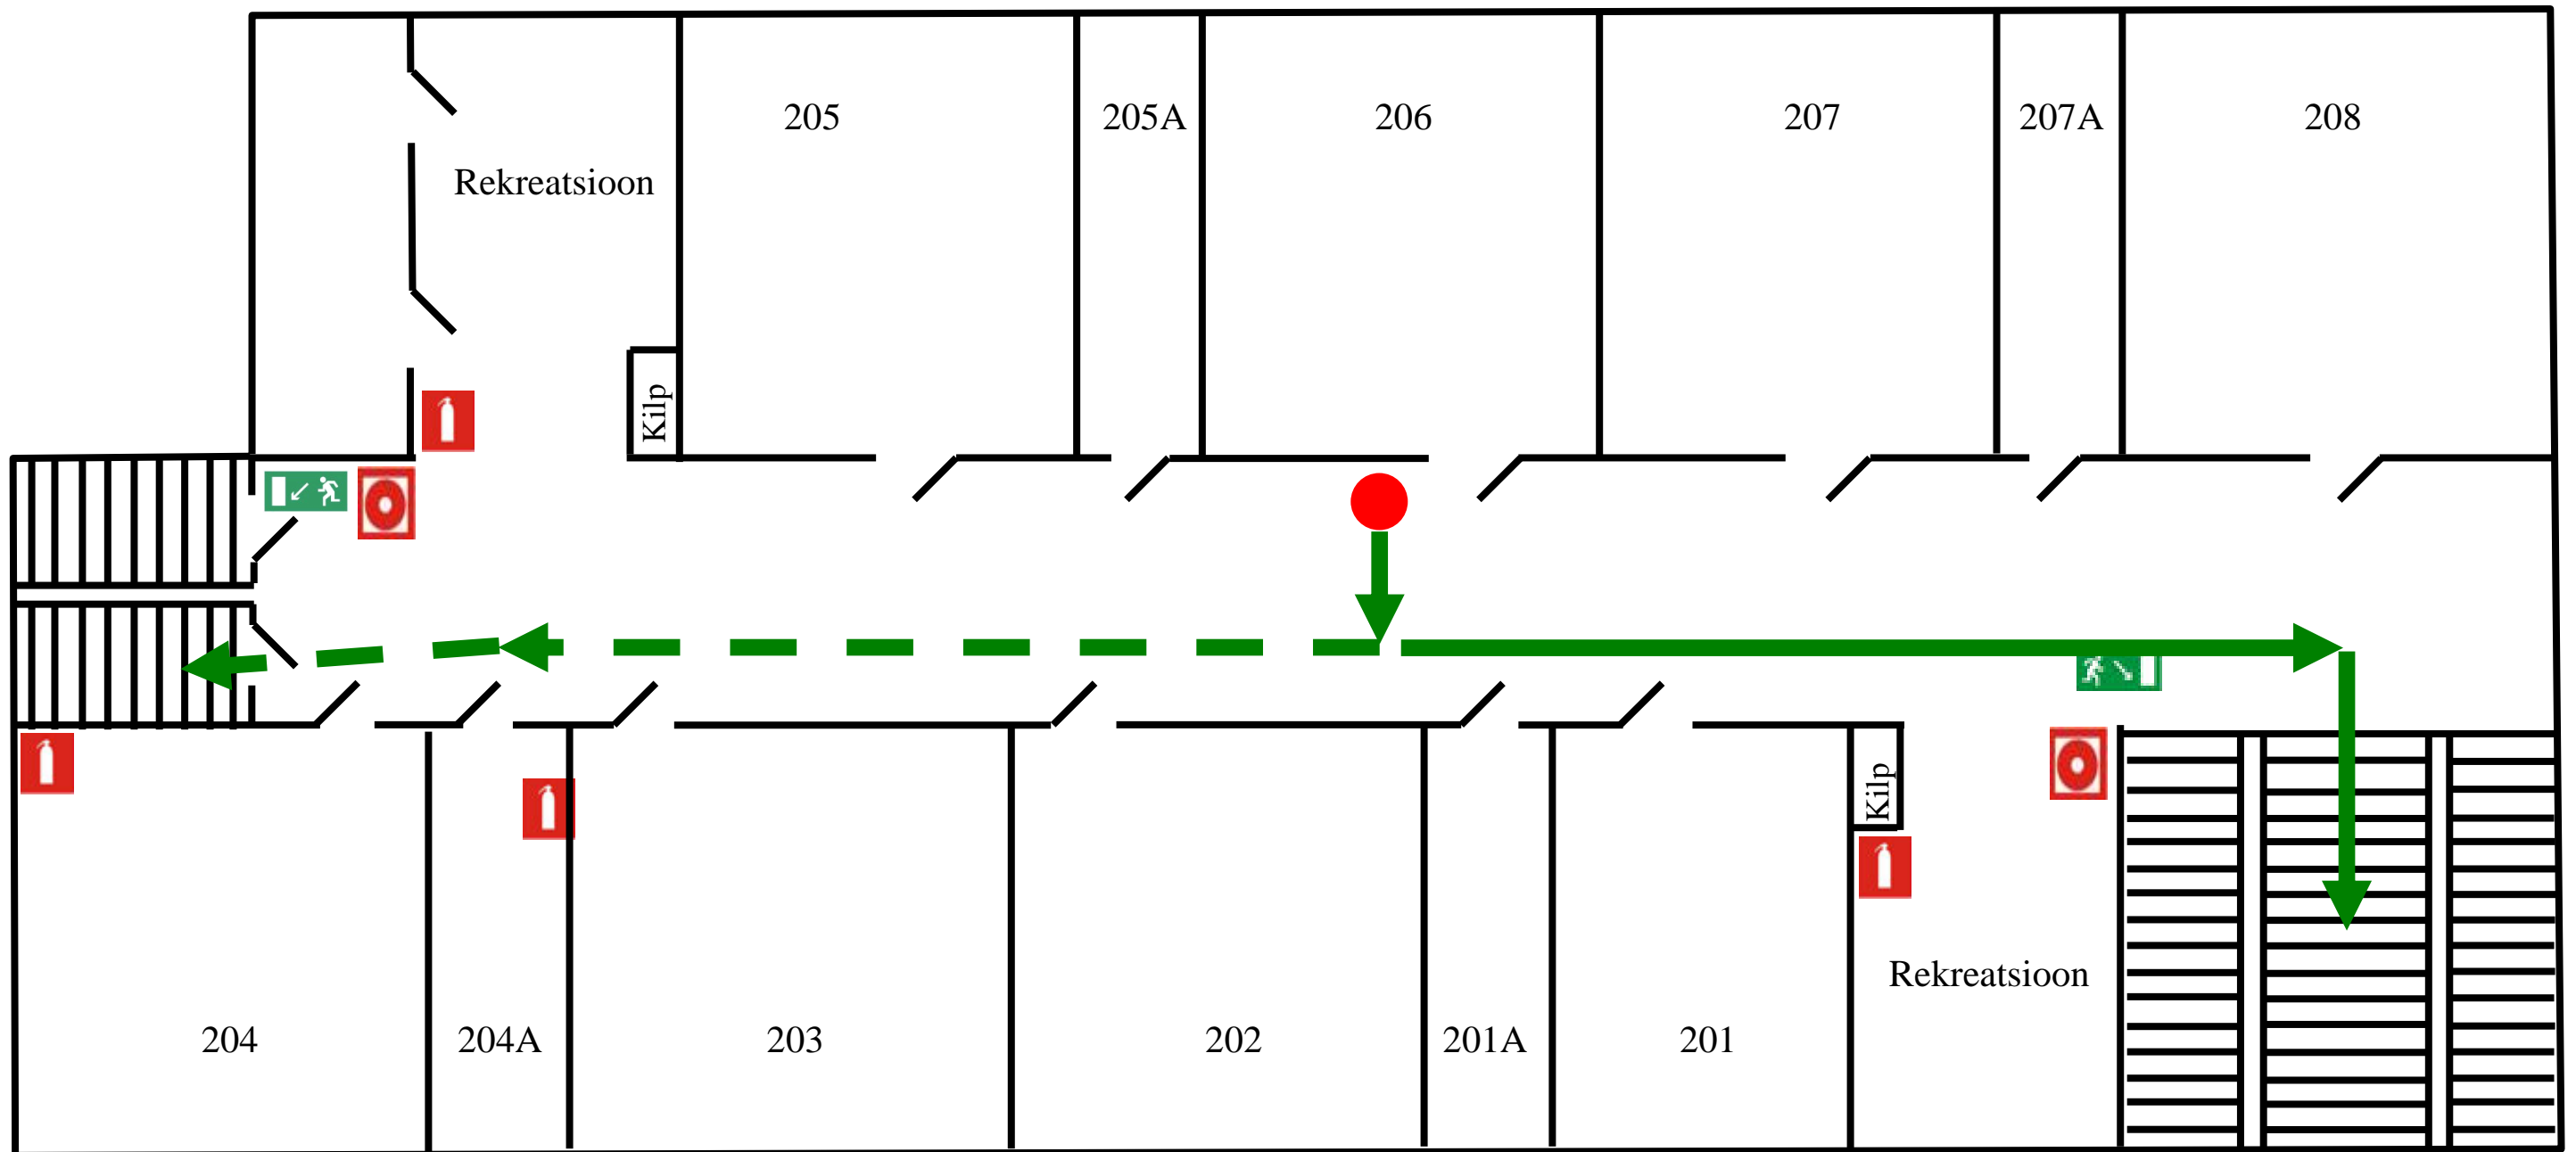

Narva Soldino Gümnaasiumi evakueerimisplaan

Korpus A. Korrus 2.

Tulekustuti

Evakuatsiooni valgustus

Evakuatsioonitee

Varuevakuatsioonitee

Tulekahju teatenupp

Teie asukoht