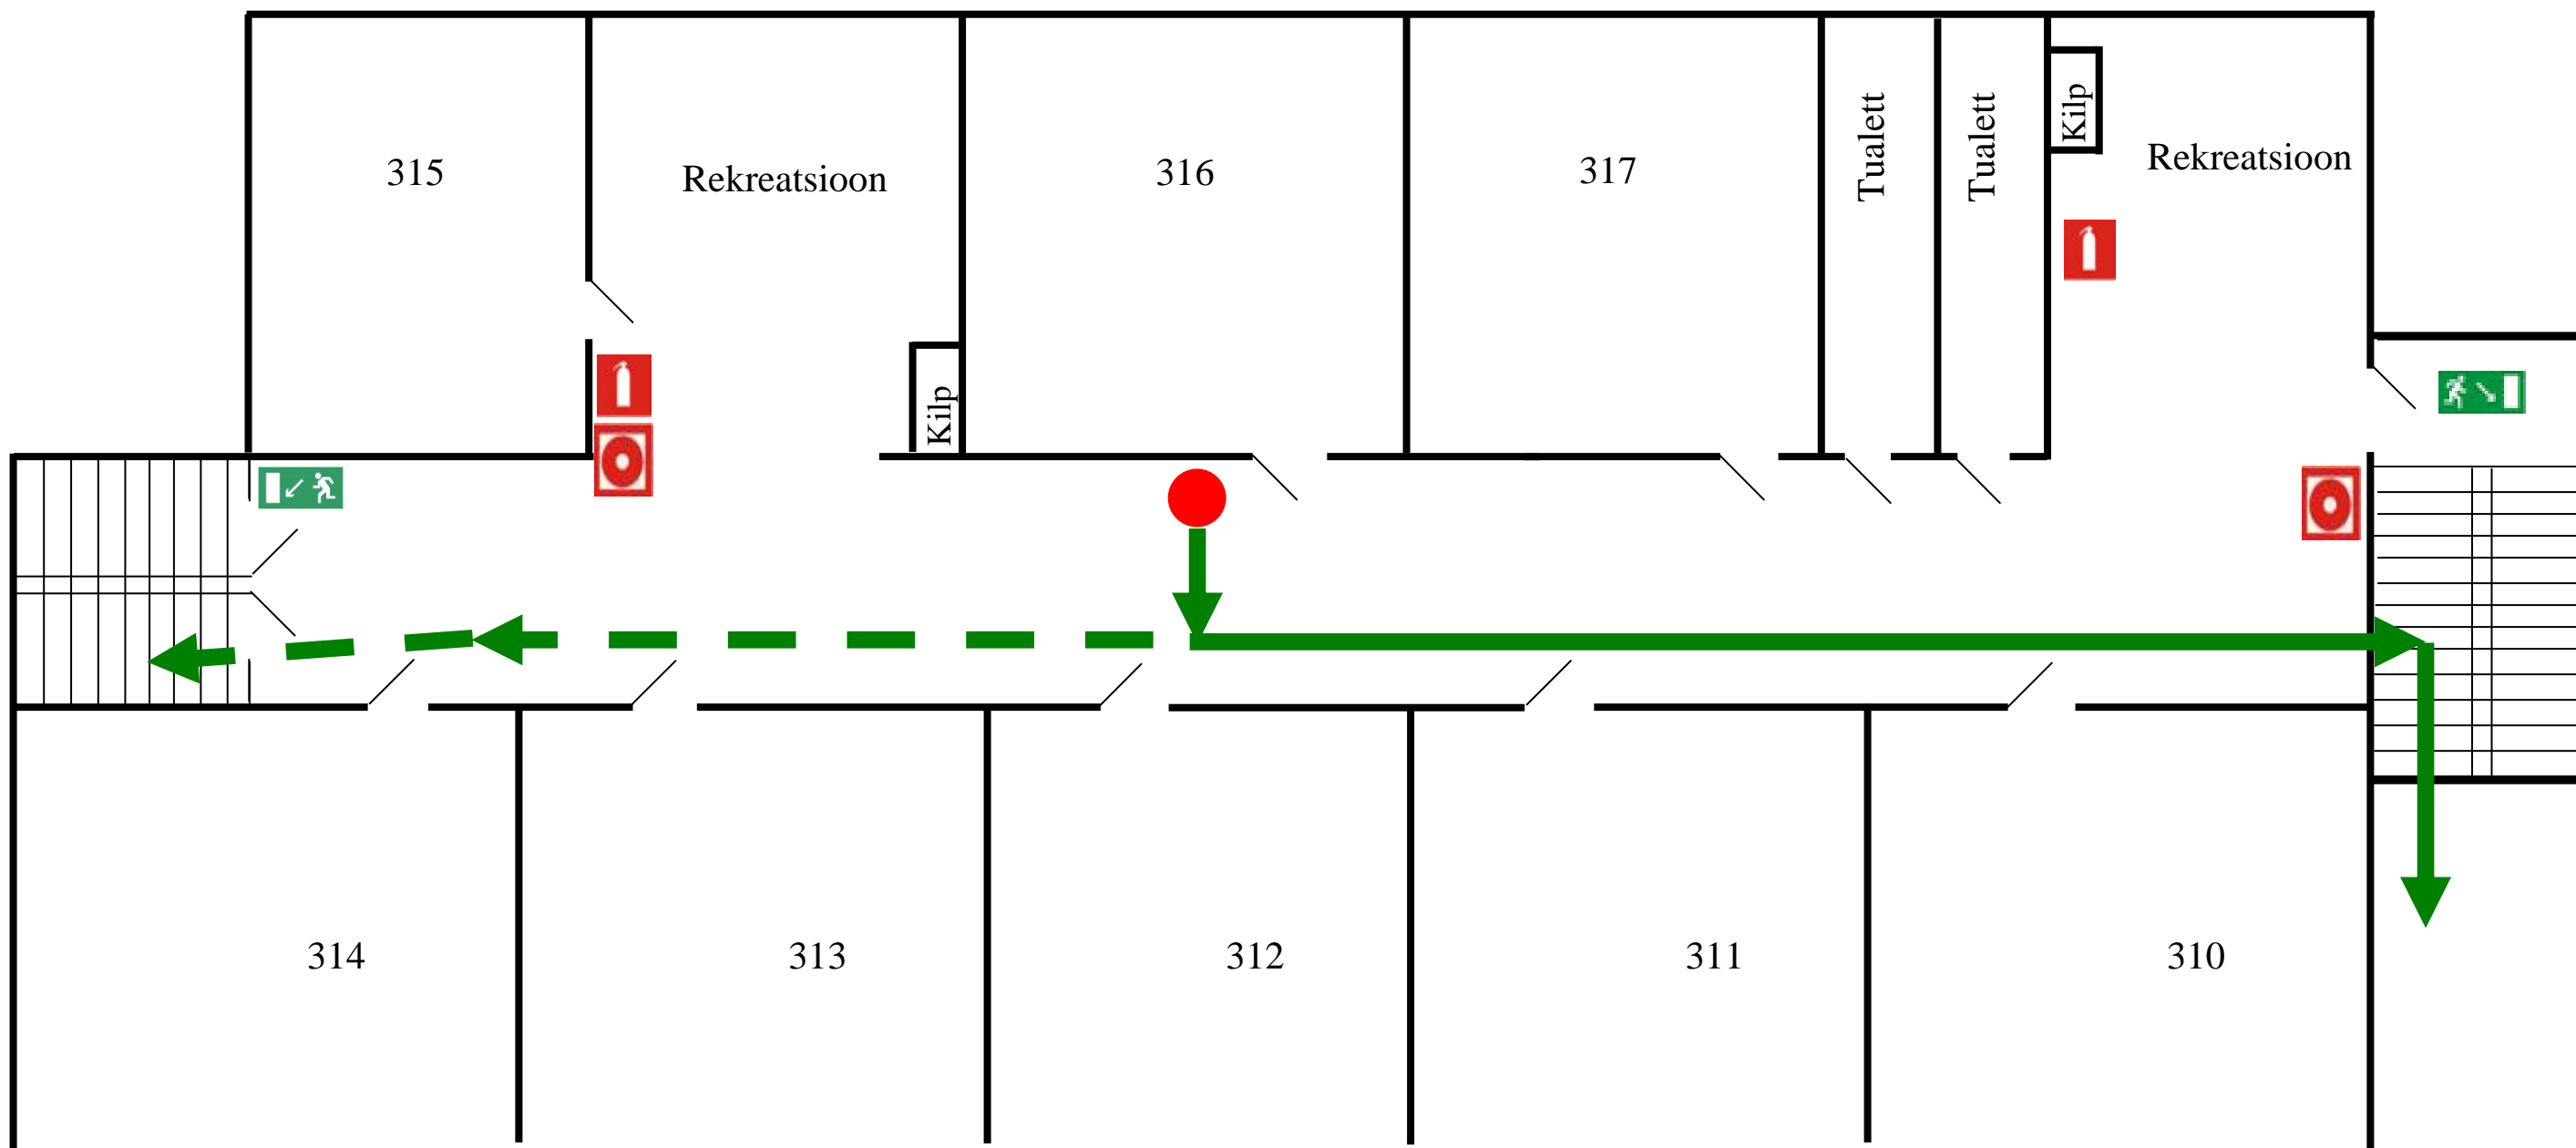

Narva Soldino Gümnaasiumi evakueerimisplaan

Korpus B. Korrus 3.

Tulekustuti

Evakuatsiooni valgustus

Evakuatsioonitee

Varuevakuatsioonitee

Tulekahju teatenupp

Teie asukoht