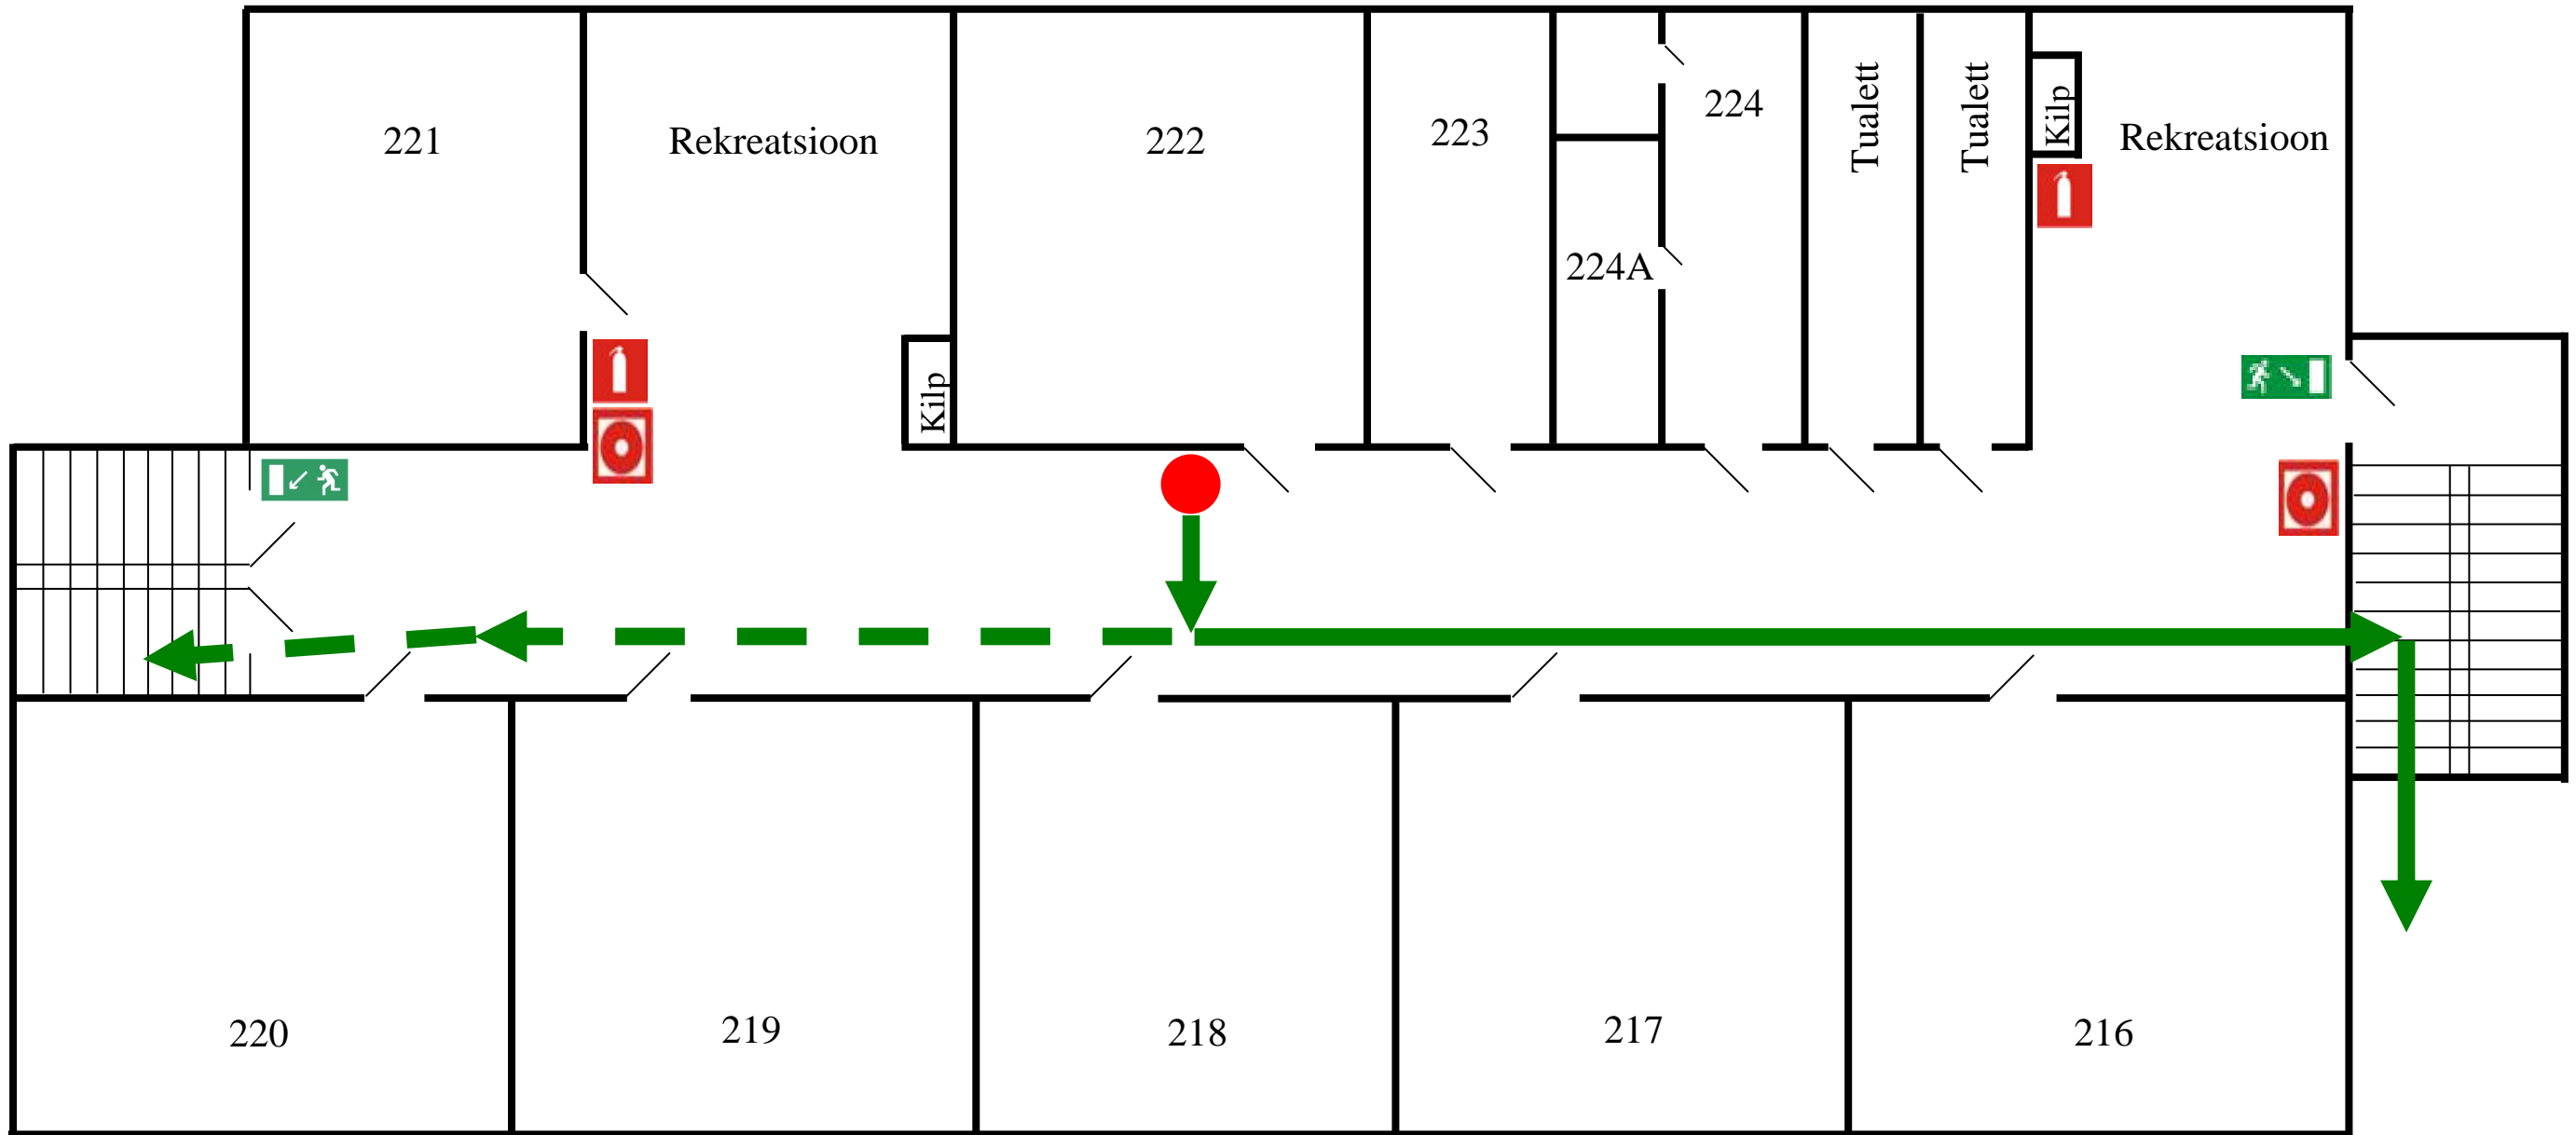

Tulekahju teatenupp

Teie asukoht

Narva Soldino Gümnaasiumi evakueerimisplaan

Korpus B. Korrus 2.

Tulekustuti

Evakuatsioonitee

Tulekahju teatenupp

Evakuatsiooni valgustus