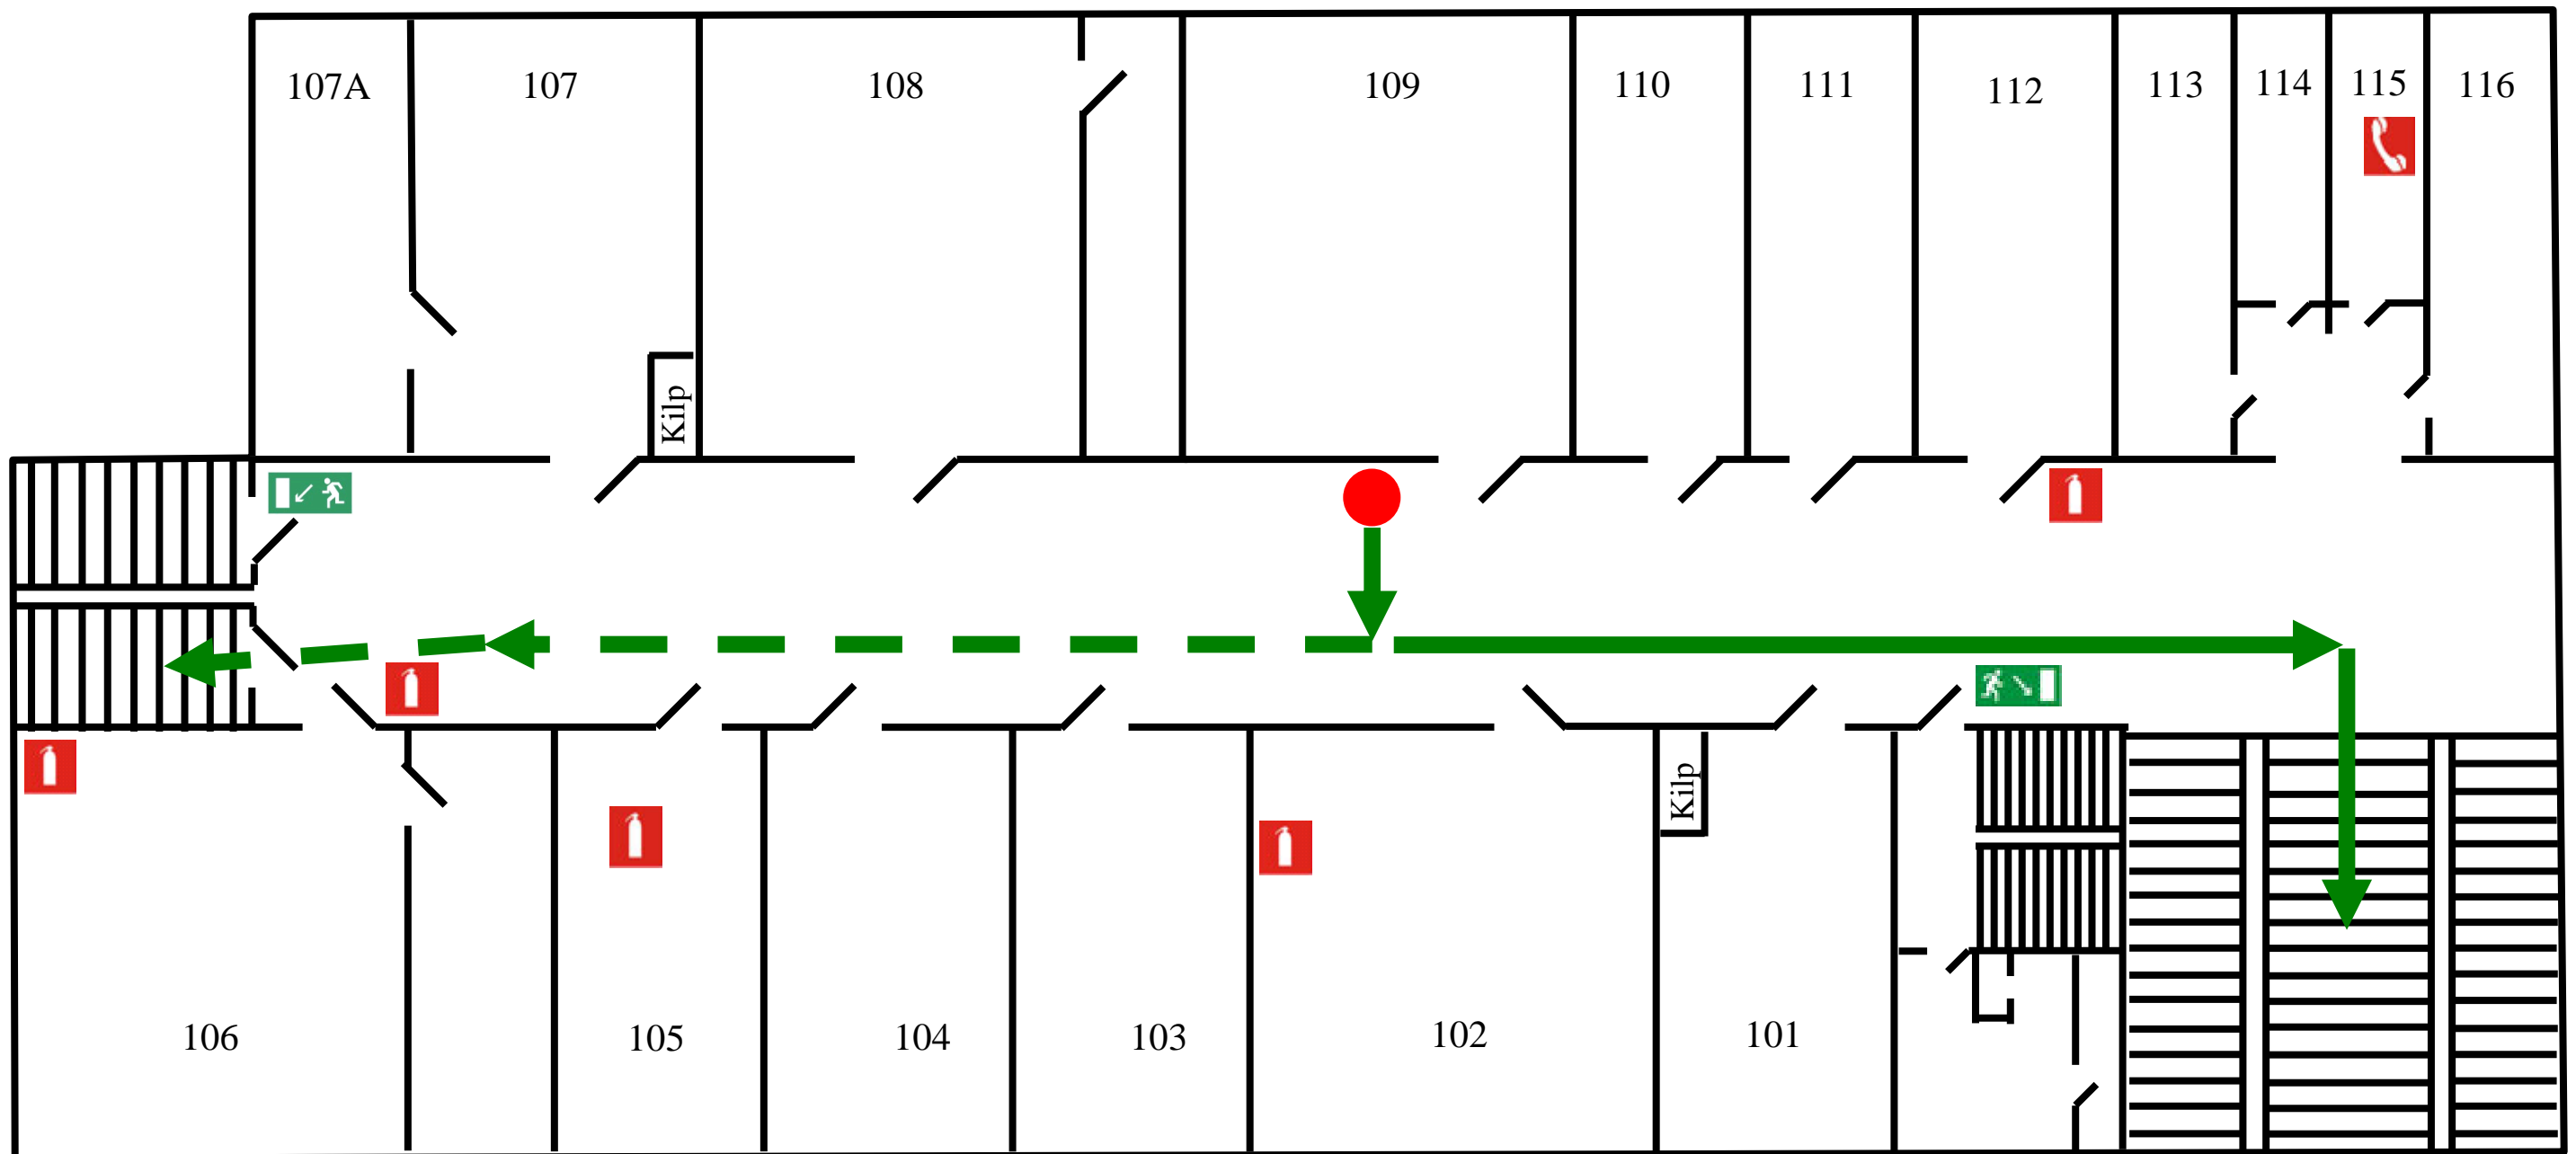

Narva Soldino Gümnaasiumi evakueerimisplaan

Korpus A. Korrus 0.

Tulekustuti

Evakuatsiooni valgustus

Evakuatsioonitee

Varuevakuatsioonitee

Tulekahju teatenupp

Teie asukoht

Narva Soldino Gümnaasiumi evakueerimisplaan

Korpus A. Korrus 1.

Tulekustuti

Evakuatsioonitee

Häädabi 112

Evakuatsiooni valgustus

Varuevakuatsioonitee

Teie asukoht