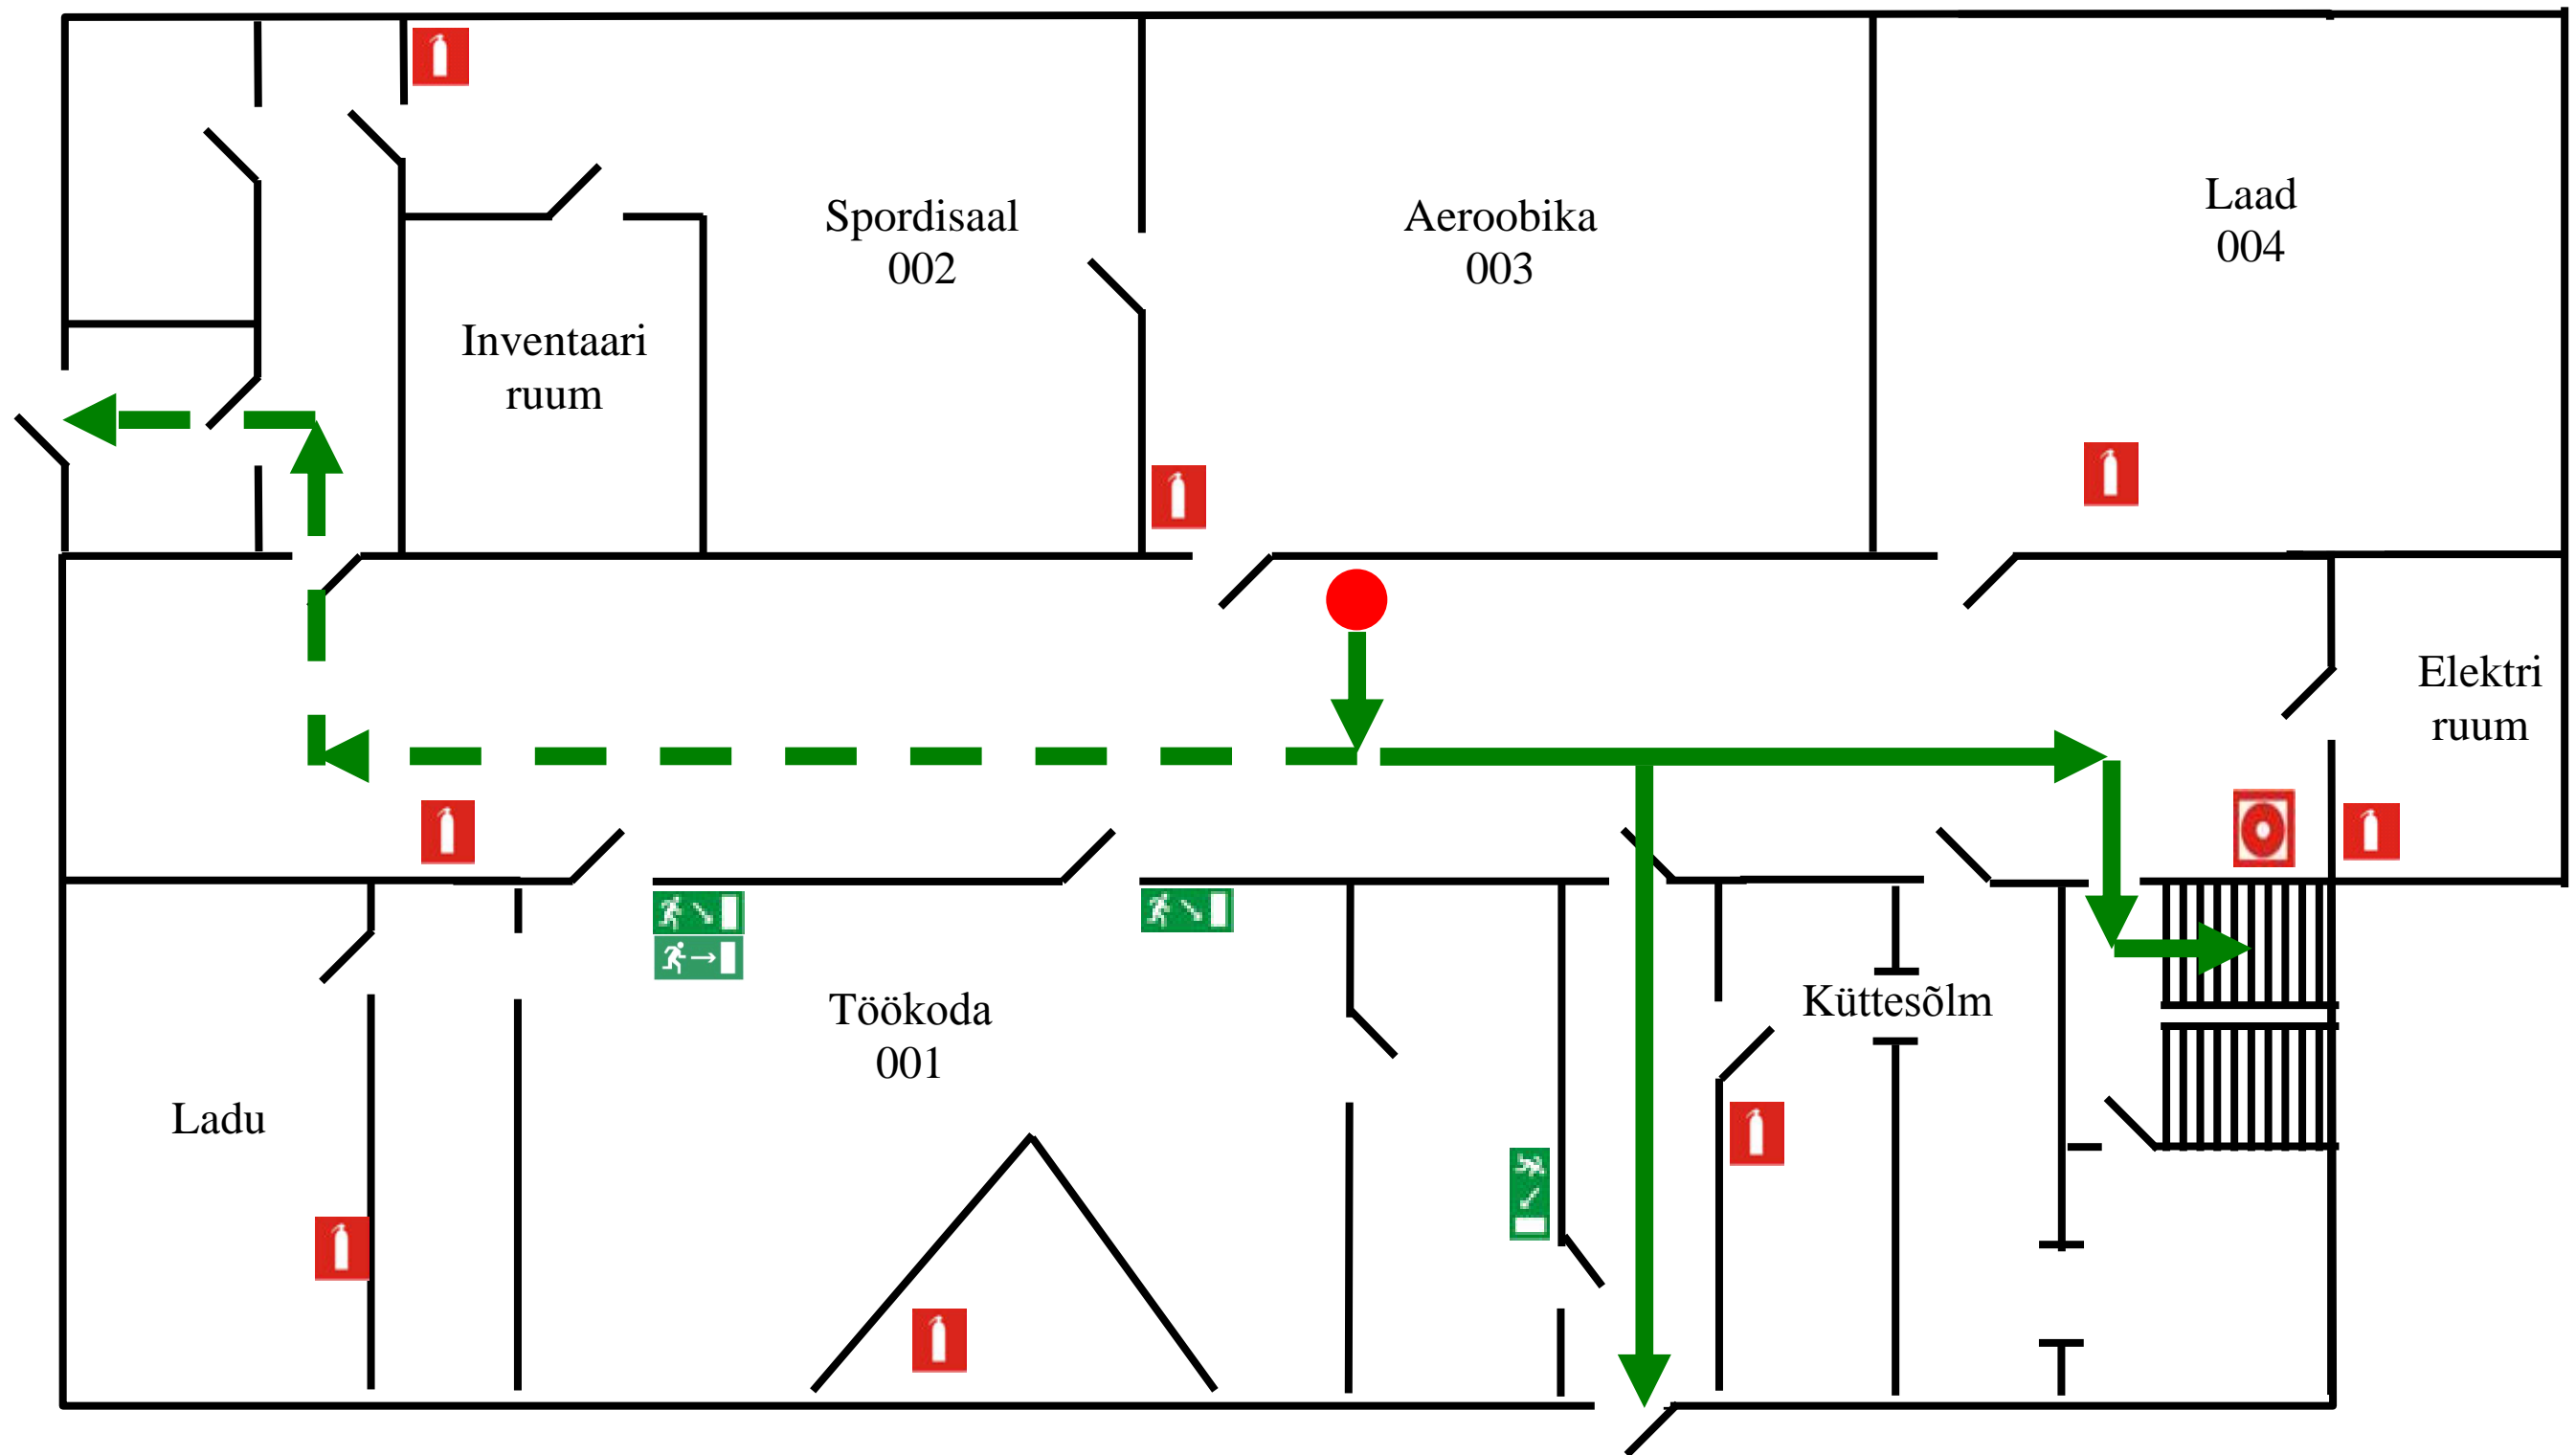

Narva Soldino Gümnaasiumi evakueerimisplaan

Korpus A. Korrus 0.

Tulekustuti

Evakuatsiooni valgustus

Evakuatsioonitee

Varuevakuatsioonitee

Tulekahju teatenupp

Teie asukoht

Narva Soldino Gümnaasiumi evakueerimisplaan

Korpus A. Korrus 1.

Tulekustuti

Evakuatsioonitee

Häädabi 112

Evakuatsiooni valgustus

Varuevakuatsioonitee

Teie asukoht